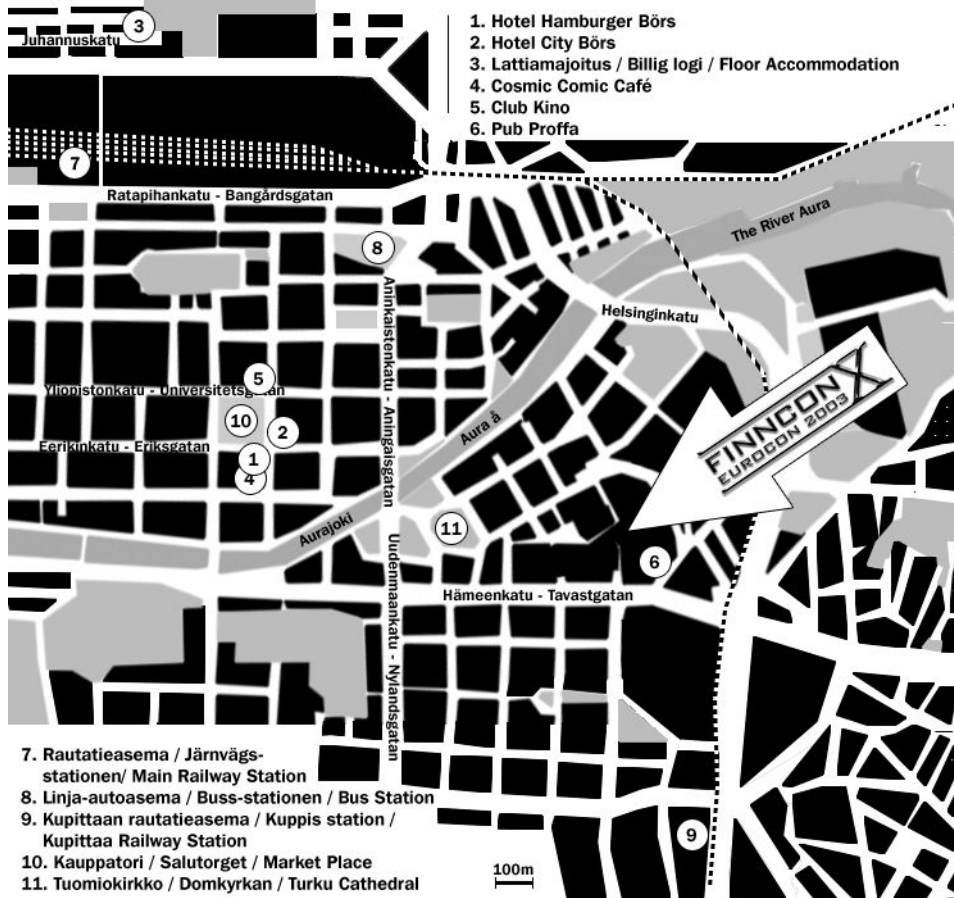

FINNCON X

EUROCON 2003

Turku - Åbo

Yliopistonmäki / Universitetsbacken / University of Turku

- Pohjakerros / Bottenvåning / Basement
- Katutaso / Grundplan / Ground Floor
- 2. krs / Andra våningen / First Floor
- ➔ Pääsisäänkäynti / Huvudingång / Main Entrance
- ☒ Nurmea / Gräs / Grass
- ☒ Suihkulähde / Fontän / Fountain

Portaat Tuomiokirkon suuntaan
 Trappor mot Domkyrkan
 Stairs towards the Cathedral